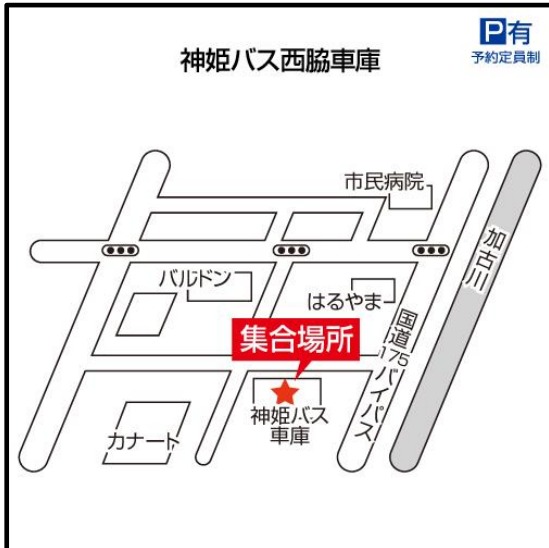

お客様 各位

神姫バスツアーズ株式会社

西脇ツアー乗車地変更のご案内

拝啓 晩秋の候、ますますご清栄のこととお慶び申し上げます。

さて、弊社では諸般の事情により西脇ツアー乗車地を2020年1月1日出発分より下記の通り変更させていただきます。

これを機に、お客様により良い旅をご提案できるよう今後一層努めてまいります。

今後とも神姫バスツアーズをよろしくお願い申し上げます。

敬具

12月31日出発まで

神姫バス西脇営業所

1月1日出発より

JR西脇市駅前ロータリー

※弊社管理のツアー専用駐車場のご用意はございません※

お車でお越しの場合は、近隣に西脇市駅西駐車場（有料500円/1日）がございます。
（万が一、満車の場合にご利用いただけません。あらかじめご了承ください。）