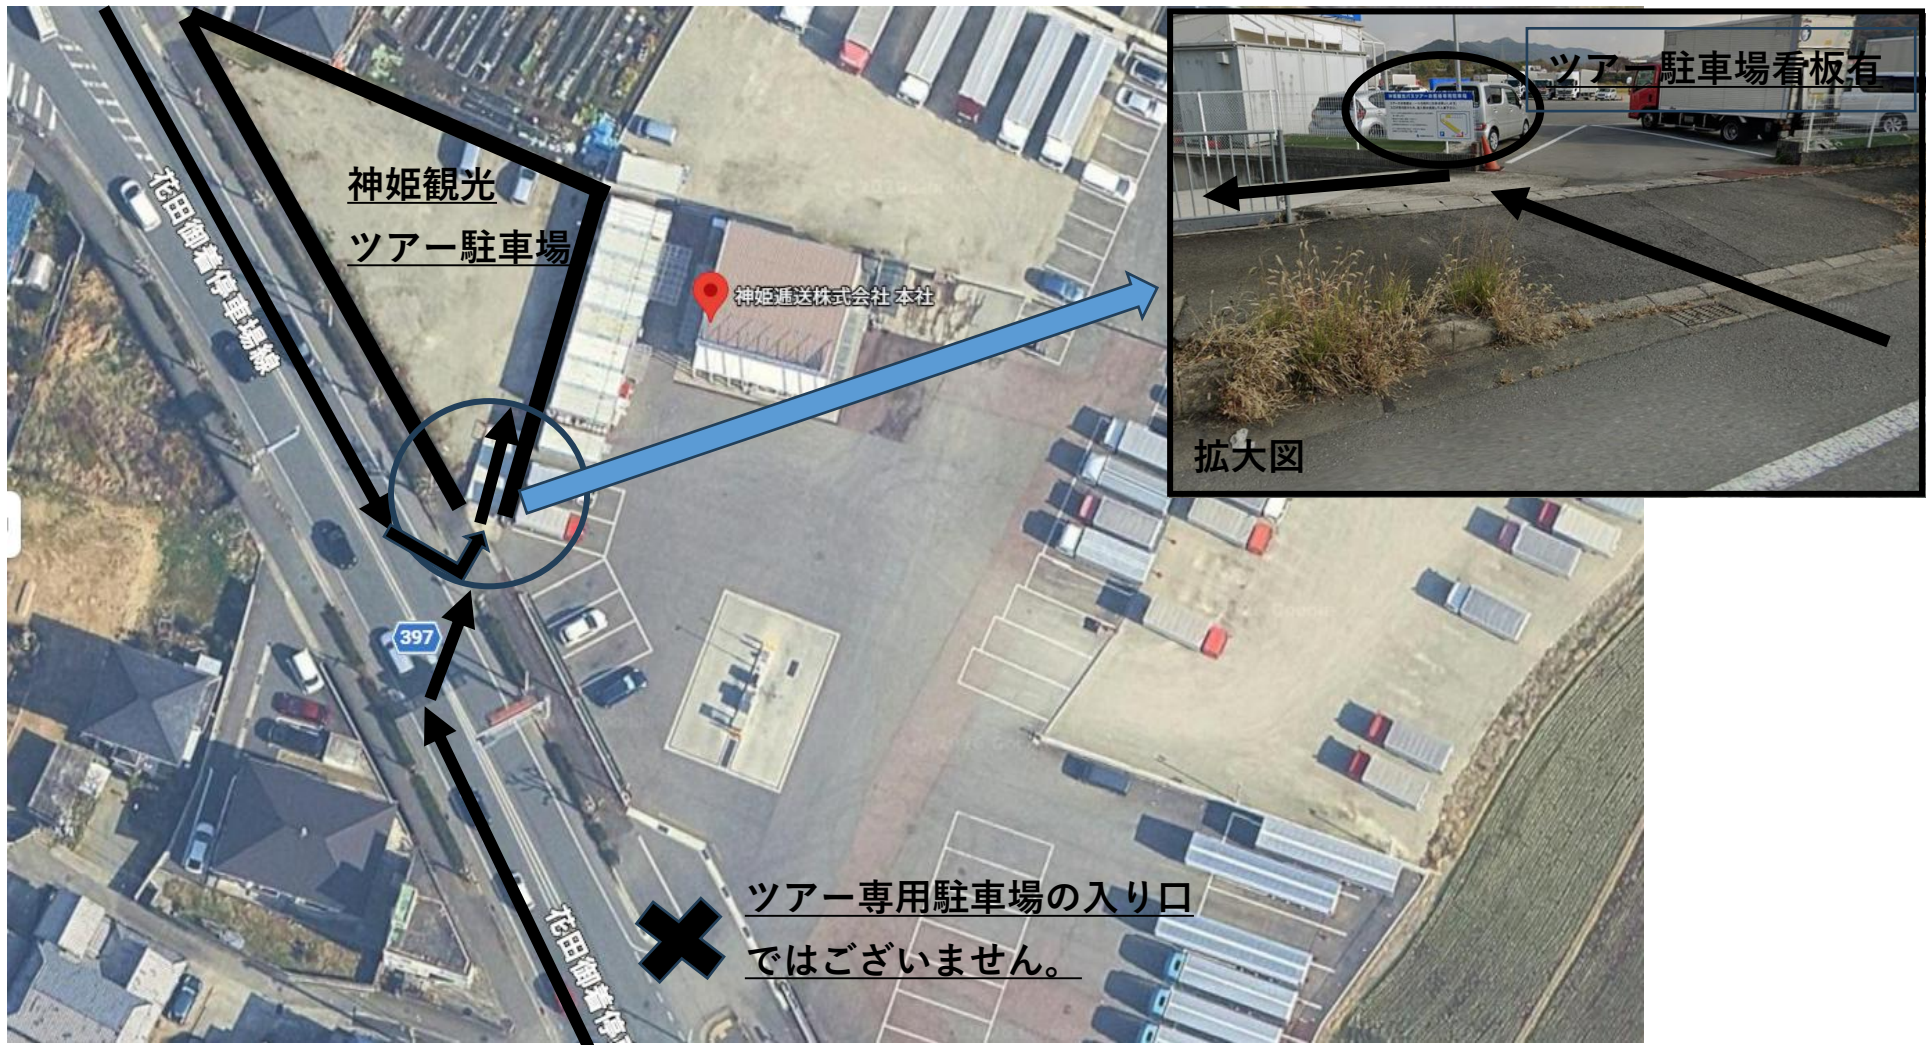

播但道花田IC北側 神姫通送西側駐車場（航空写真）

※神姫通送本社敷地内への車両侵入が増えております。ツアー専用駐車場は神姫通送本社敷地外になります。

トラックの出入りが頻繁で大変危険ですので、駐車場へは、上記矢印を参考いただきお間違えのないよう入庫いただきますようお願いいたします。